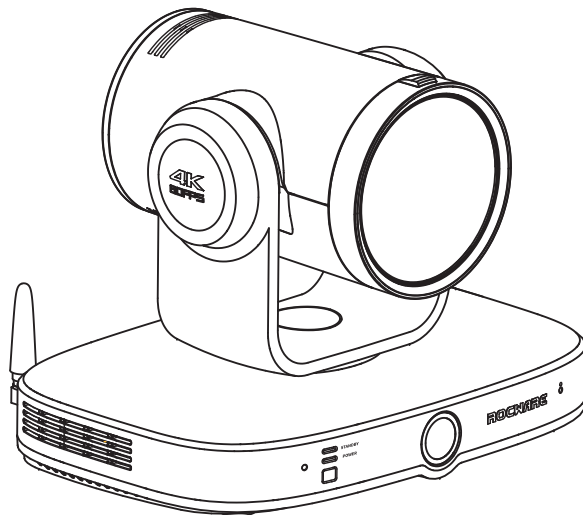

RC941

ROCWARE®

4K Dual-lens Presentation PTZ Camera

Quick Start Guide

English | Italiano | Español | Français | اللغة العربية

Pack List

IT: Elenco Imballaggio

ES: Lista de Embalaje

FR: Liste de Box

AR: الضمان وحقوق

Front View

IT: Vista Frontale

ES: Vista Frontal

FR: Vue Avant

AR: جهاز التحكم عن بعد

1. PTZ Camera

2. Microphone

3. STANDBY Indicator

4. IR Window

5. POWER Indicator

6. Panoramic Camera

IT: 1. Telecamera PTZ

2. Microfono

3. Indicatore di standby