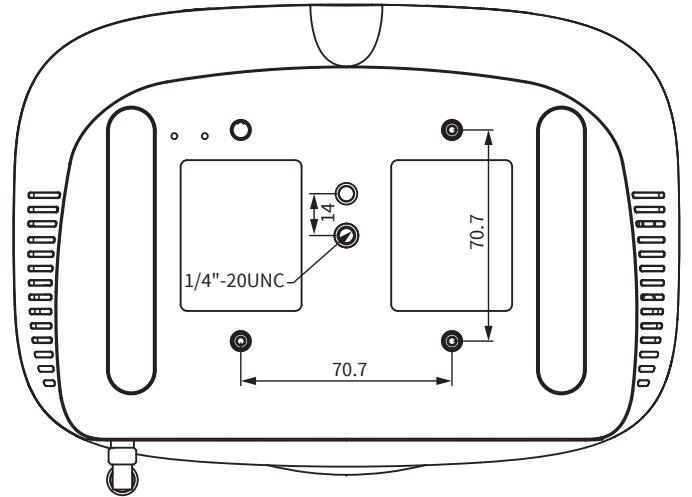

FR: Vue Arrière

AR: الأسلاك

- | | | | | | |
|------------------------|------------------------|----------------------|-----------------------|----------------------|----------------------|
| 1. USB-C Interface | 2. MIC IN Interface | 3. LINE IN Interface | 4. LINE OUT Interface | 5. USB 3.0 Interface | 6. HDMI IN Interface |
| 7. HDMI OUT1 Interface | 8. HDMI OUT2 Interface | 9. LAN Interface | 10. EXT Interface | 11. DC 12V Interface | 12. WiFi Antenna |

- | | | | | | |
|--------------------------|--------------------------|------------------------|-------------------------|------------------------|------------------------|
| IT: 1. Interfaccia USB-C | 2. Interfaccia MIC IN | 3. Interfaccia LINE IN | 4. Interfaccia LINE OUT | 5. Interfaccia USB 3.0 | 6. Interfaccia HDMI IN |
| 7. Interfaccia HDMI OUT1 | 8. Interfaccia HDMI OUT2 | 9. Interfaccia LAN | 10. Interfaccia EXT | 11. Interfaccia DC 12V | 12. Antenna WiFi |
| ES: 1. Interfaz USB-C | 2. Interfaz MIC IN | 3. Interfaz LINE IN | 4. Interfaz LINE OUT | 5. Interfaz USB 3.0 | 6. Interfaz HDMI IN |
| 7. Interfaz HDMI OUT1 | 8. Interfaz HDMI OUT2 | 9. Interfaz LAN | 10. Interfaz EXT | 11. Interfaz DC 12V | 12. Antena WiFi |
| FR: 1. Interface USB-C | 2. Interface MIC IN | 3. Interface LINE IN | 4. Interface LINE OUT | 5. Interface USB 3.0 | 6. Interface HDMI IN |
| 7. Interface HDMI OUT1 | 8. Interface HDMI OUT2 | 9. Interface LAN | 10. Interface EXT | 11. Interface DC 12V | 12. Antenne WiFi |
| AR: 1. واجهة USB-C | 2. واجهة MIC IN | 3. واجهة LINE IN | 4. واجهة LINE OUT | 5. واجهة USB 3.0 | 6. واجهة HDMI IN |
| 7. واجهة HDMI OUT1 | 8. واجهة HDMI OUT2 | 9. واجهة LAN | 10. واجهة EXT | 11. واجهة DC 12V | 12. هوائي الواي فاي |

Dimension

IT: Dimensioni

ES: Dimensiones

FR: Dimensions

AR: التثبيت على الحائط

Unit: mm

IT: Unità: mm

ES: Unidad: mm

FR: Unité : mm

AR: الوحدة: مم

Wall Mounting

IT: Montaggio a parete

ES: Montaje en pared

FR: Fixation murale

AR: تركيب على الحائط

Connection