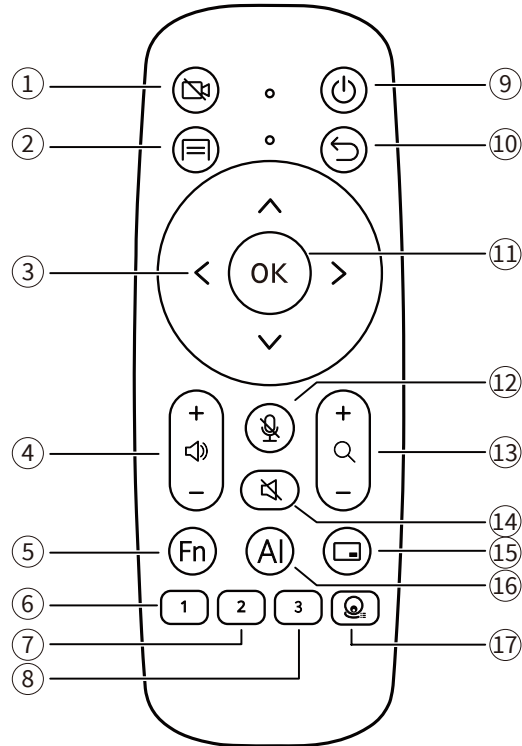

FR: Vue Arrière

AR: الأسلاك

- | | | | | | |
|------------------------|------------------------|----------------------|-----------------------|----------------------|----------------------|
| 1. USB-C Interface | 2. MIC IN Interface | 3. LINE IN Interface | 4. LINE OUT Interface | 5. USB 3.0 Interface | 6. HDMI IN Interface |
| 7. HDMI OUT1 Interface | 8. HDMI OUT2 Interface | 9. LAN Interface | 10. EXT Interface | 11. DC 12V Interface | 12. WiFi Antenna |

IT: Connessione

ES: Conexión

FR: Connexion

AR: الاتصال

Remote Control

IT: Telecomando

ES: Control remoto

FR: Télécommande

AR: جهاز التحكم عن بعد

No.	Name (EN)	Nome (IT)	Nombre (ES)	Nom (FR)	الاسم (AR)
1	Camera On/Off	Accensione/Spengimento della fotocamera	Encender/Apagar cámara	Allumer/Éteindre la caméra	تشغيل/إيقاف الكاميرا
2	Menu	Menu	Menú	Menu	القائمة
3	Directions	Direzioni	Direcciones	Directions	الاتجاهات
4	Volume +/-	Volume +/-	Volumen +/-	Volume +/-	+/- الصوت
5	Reserve	Riserva	Reserva	Réserver	احتياطي
6	Preset 1	Preimpostazione 1	Preajuste 1	Préréglage 1	الإعداد المسبق 1
7	Preset 2	Preimpostazione 2	Preajuste 2	Préréglage 2	الإعداد المسبق 2
8	Preset 3	Preimpostazione 3	Preajuste 3	Préréglage 3	الإعداد المسبق 3
9	Power	Potenza	Potencia	Puissance	طاقة
10	Return	Ritorno	Regresar	Retour	عودة
11	OK	OK	OK	OK	موافق
12	Microphone Mute	Disattivazione del microfono	Silenciar micrófono	Mise en sourdine du microphone	كتم الميكروفون
13	Zoom	Zoom	Zoom	Zoom	زوم
14	Speaker Mute	Disattivazione dell'altoparlante	Silenciar altavoces	Mise en sourdine des haut-parleurs	كتم السماع
15	Layout Switch	Commutazione del layout	Cambio de diseño	Commuter la disposition	تبديل التخطيط
16	AI	AI	AI	AI	الذكاء الاصطناعي
17	Preset	Preimpostazione	Preajuste	Préréglage	الإعداد المسبق