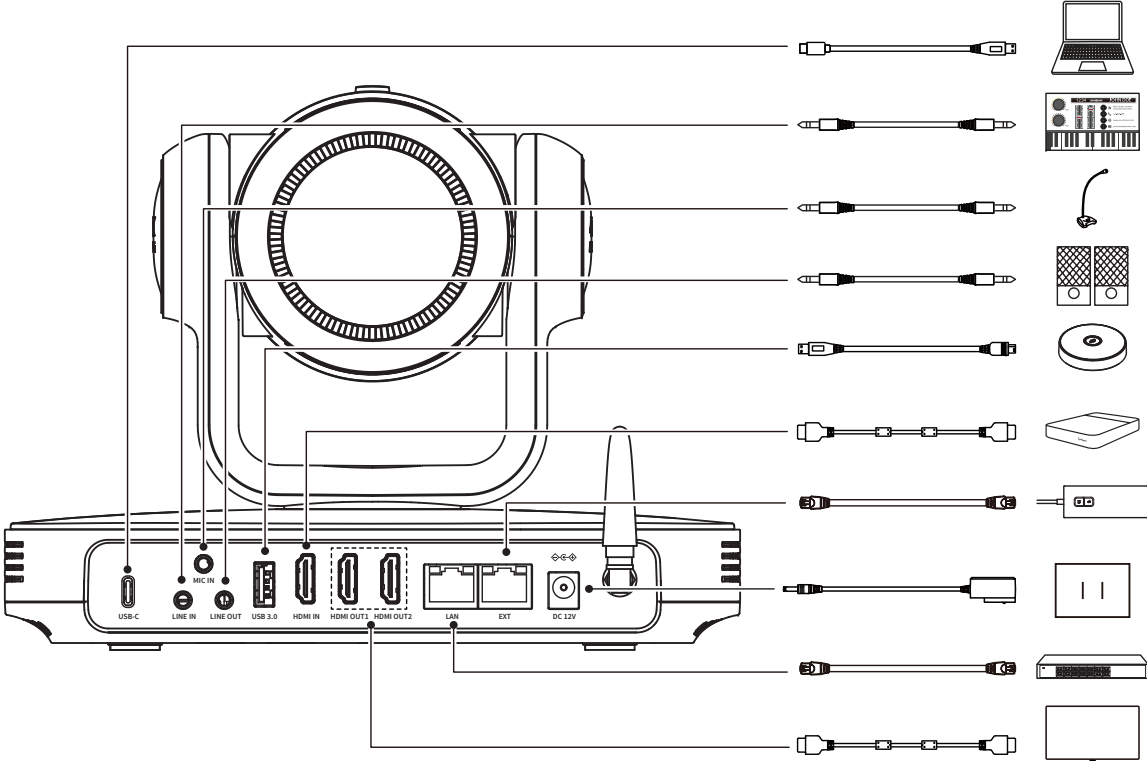

Connection

IT: Connessione

ES: Conexión

FR: Connexion

AR: الاتصال