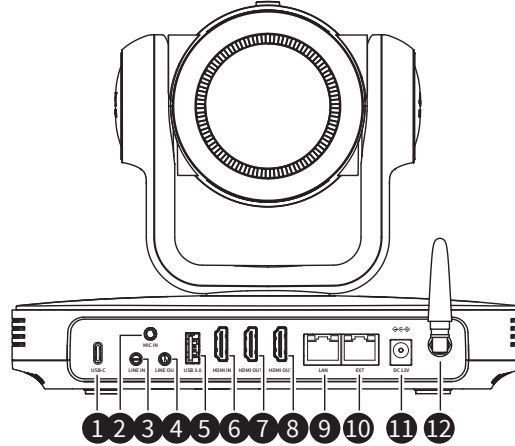

2. ميكروفون

3. مؤشر الاستعداد

4. نافذة الأشعة تحت الحمراء

5. مؤشر الطاقة

6. كاميرا بانورامية

Back View

IT: Vista Posteriore

ES: Vista Posterior

FR: Vue Arrière

AR: الأسلاك

- | | | | | | |
|------------------------|------------------------|----------------------|-----------------------|----------------------|----------------------|
| 1. USB-C Interface | 2. MIC IN Interface | 3. LINE IN Interface | 4. LINE OUT Interface | 5. USB 3.0 Interface | 6. HDMI IN Interface |
| 7. HDMI OUT1 Interface | 8. HDMI OUT2 Interface | 9. LAN Interface | 10. EXT Interface | 11. DC 12V Interface | 12. WiFi Antenna |